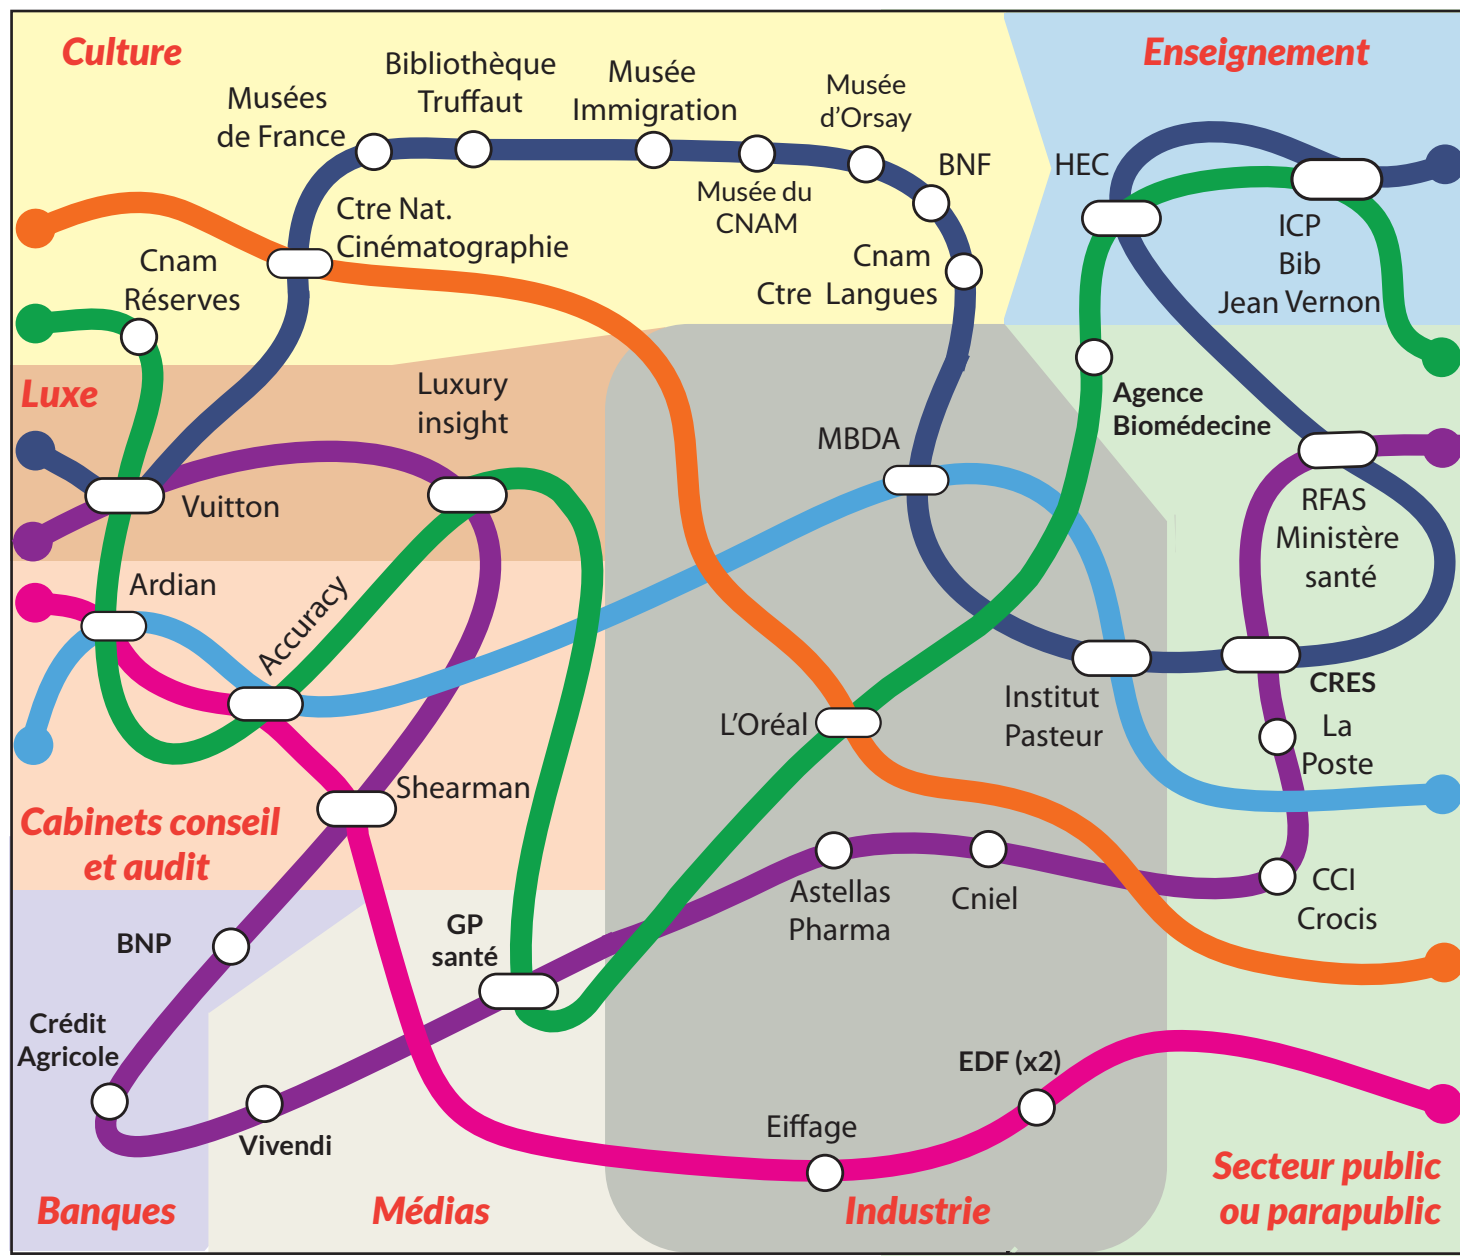

Lieux et missions d'alternance à l'EBD

- Image/Photothèque
- Base de Données
- Valorisation fonds
- Veille
- Collaboratif/KM
- Archivage/Doc/Control

Promotion 2017-2018 deuxième année

Chaque lieu d'alternance, où se réalise la mission, est une station de métro. Chaque station appartient à une ou plusieurs **lignes** qui correspondent à la thématique principale de la mission réalisée. Ce réseau est découpé en **arrondissements** qui indiquent le secteur d'activité du lieu d'alternance.