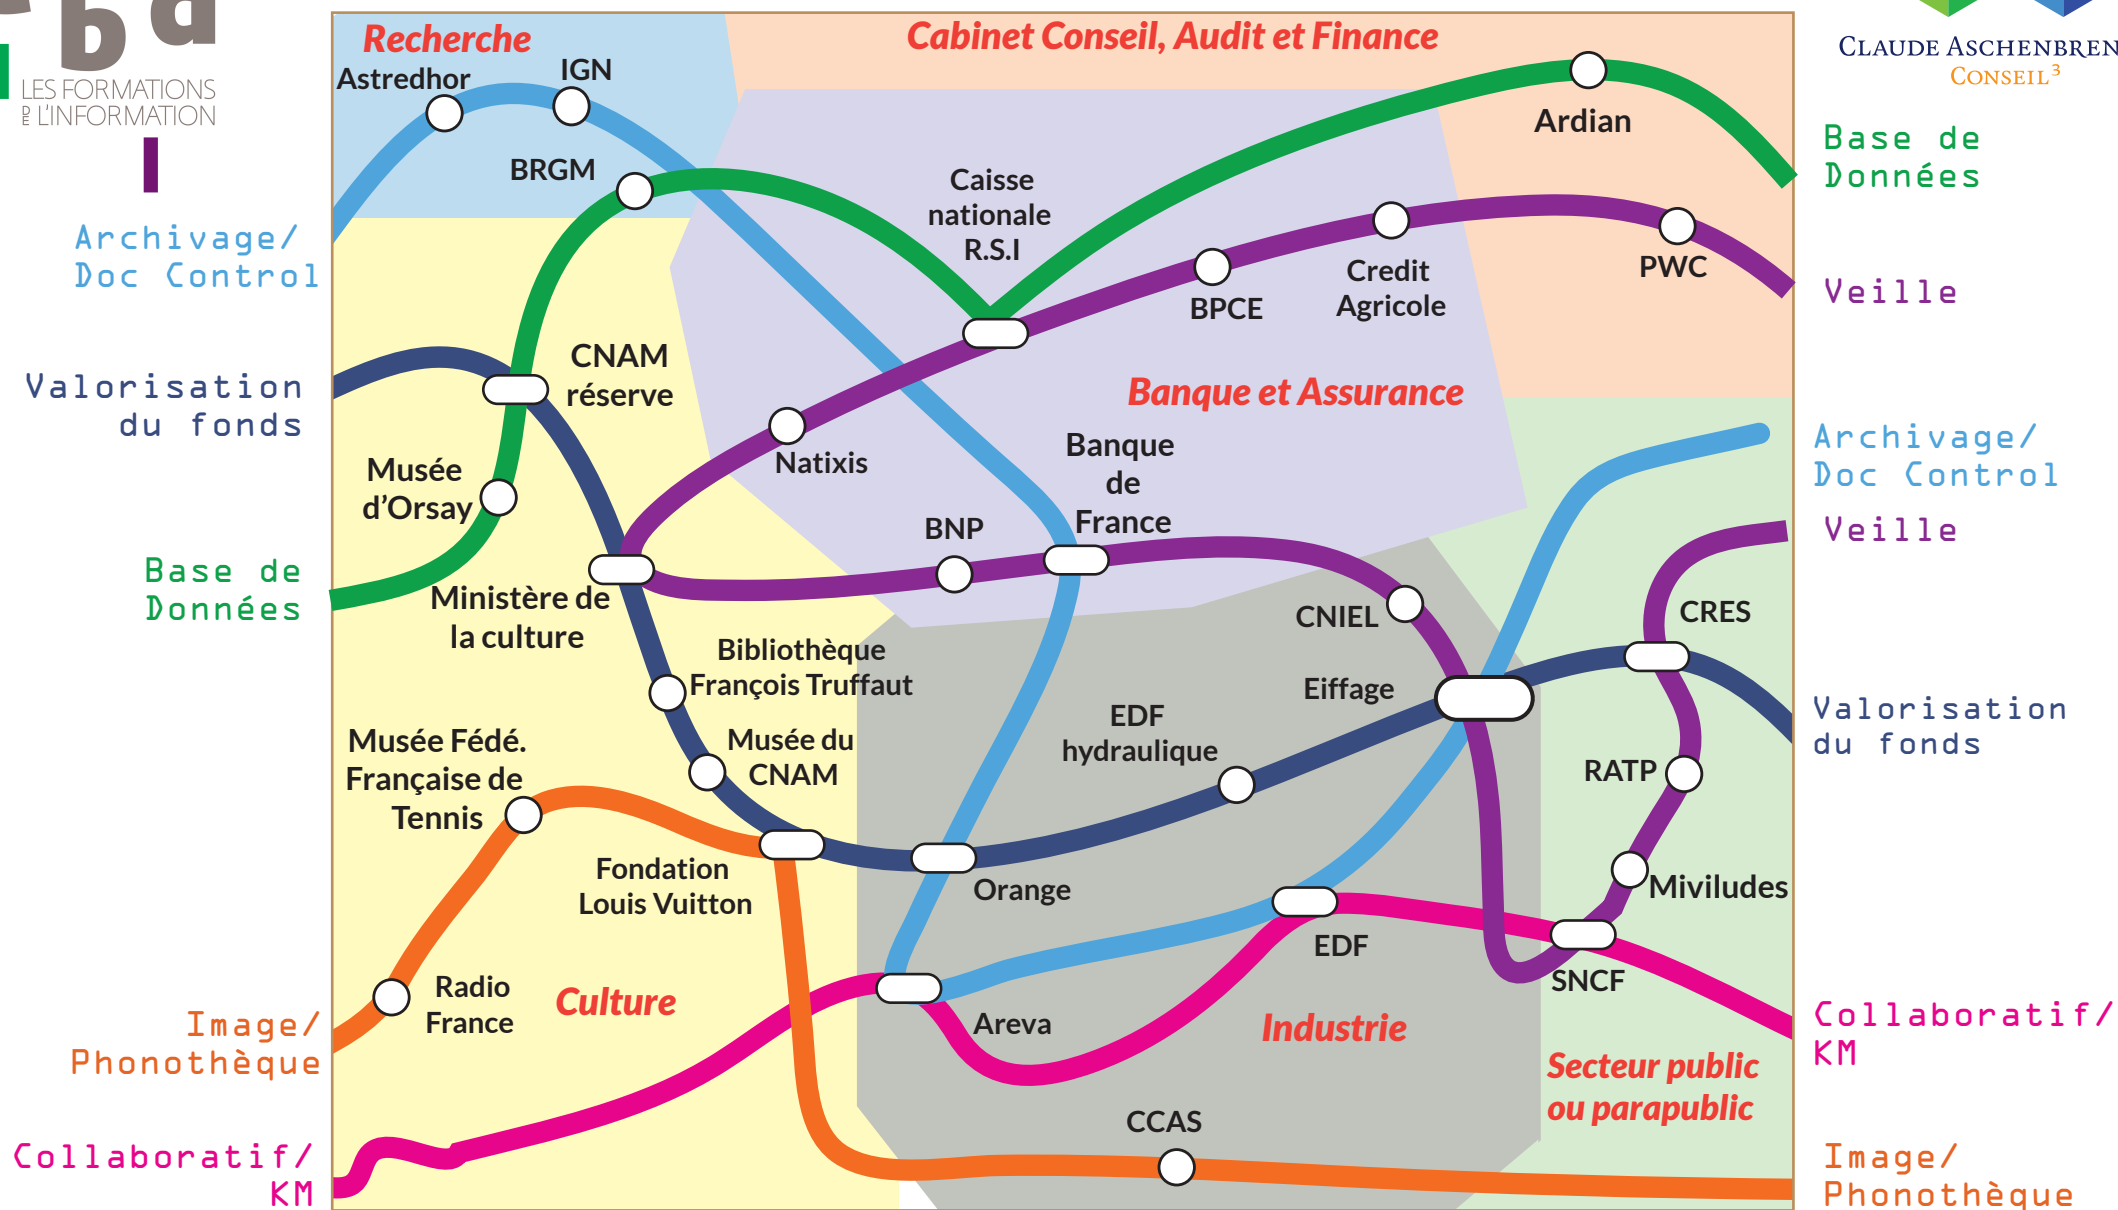

Lieux et missions d'alternance à l'EBD en 2016-17

Promotion 2016-2017 deuxième année

Chaque lieu d'alternance, où se réalise la mission, est une station de métro. Chaque station appartient à une ou plusieurs **lignes** qui correspondent à la thématique principale de la mission réalisée. Ce réseau est découpé en **arrondissements** qui indiquent le secteur d'activité du lieu d'alternance.