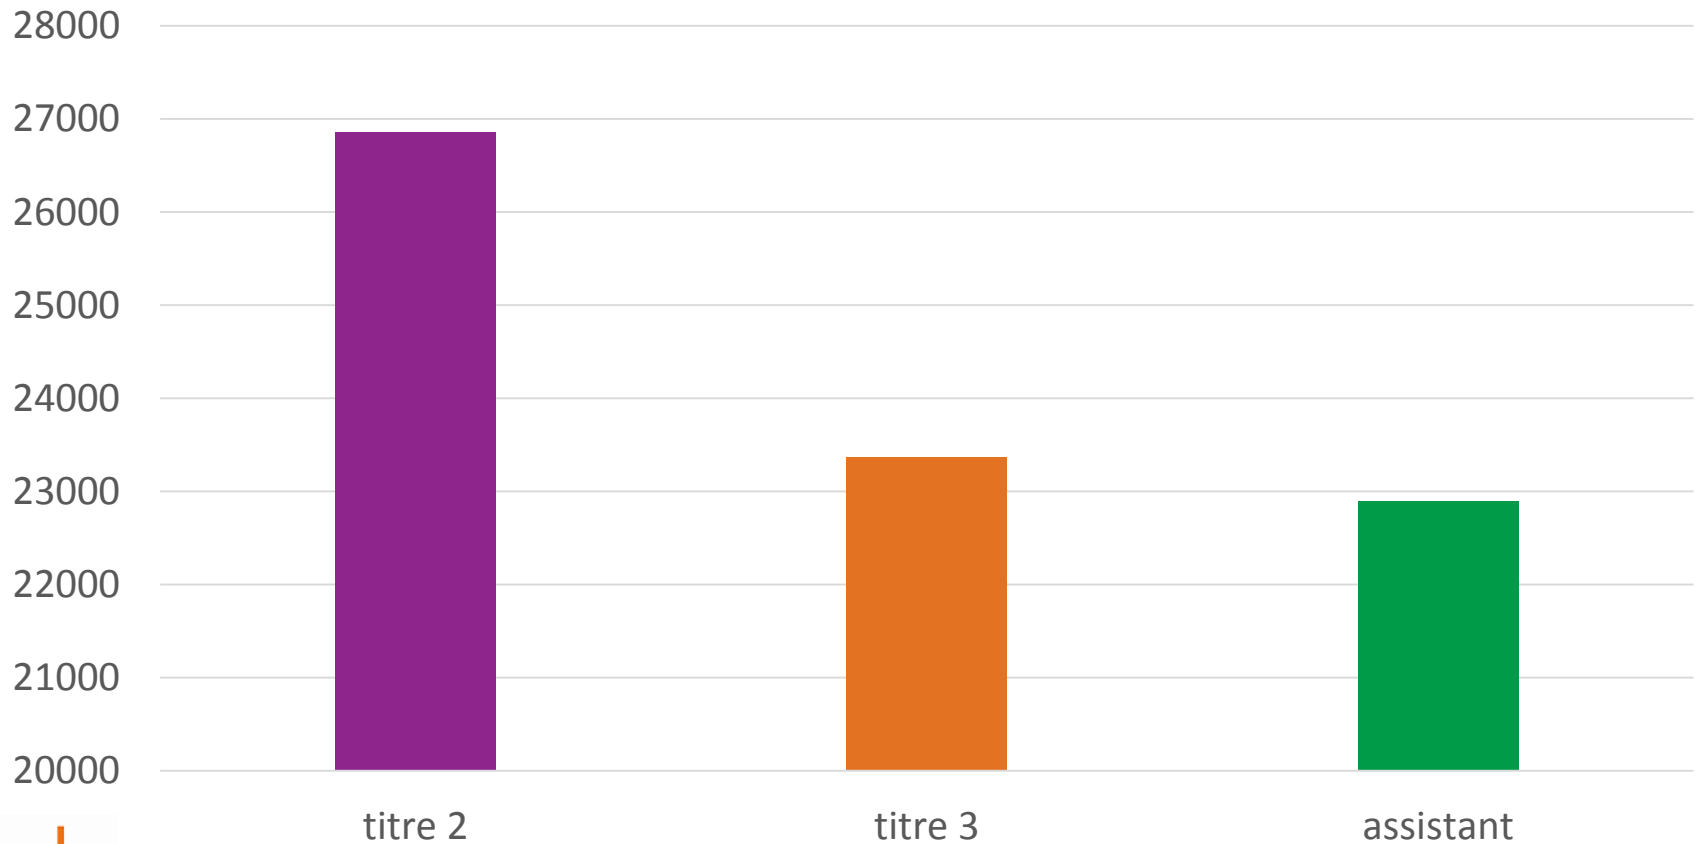

Moyenne des salaires par titre

Titre du graphique