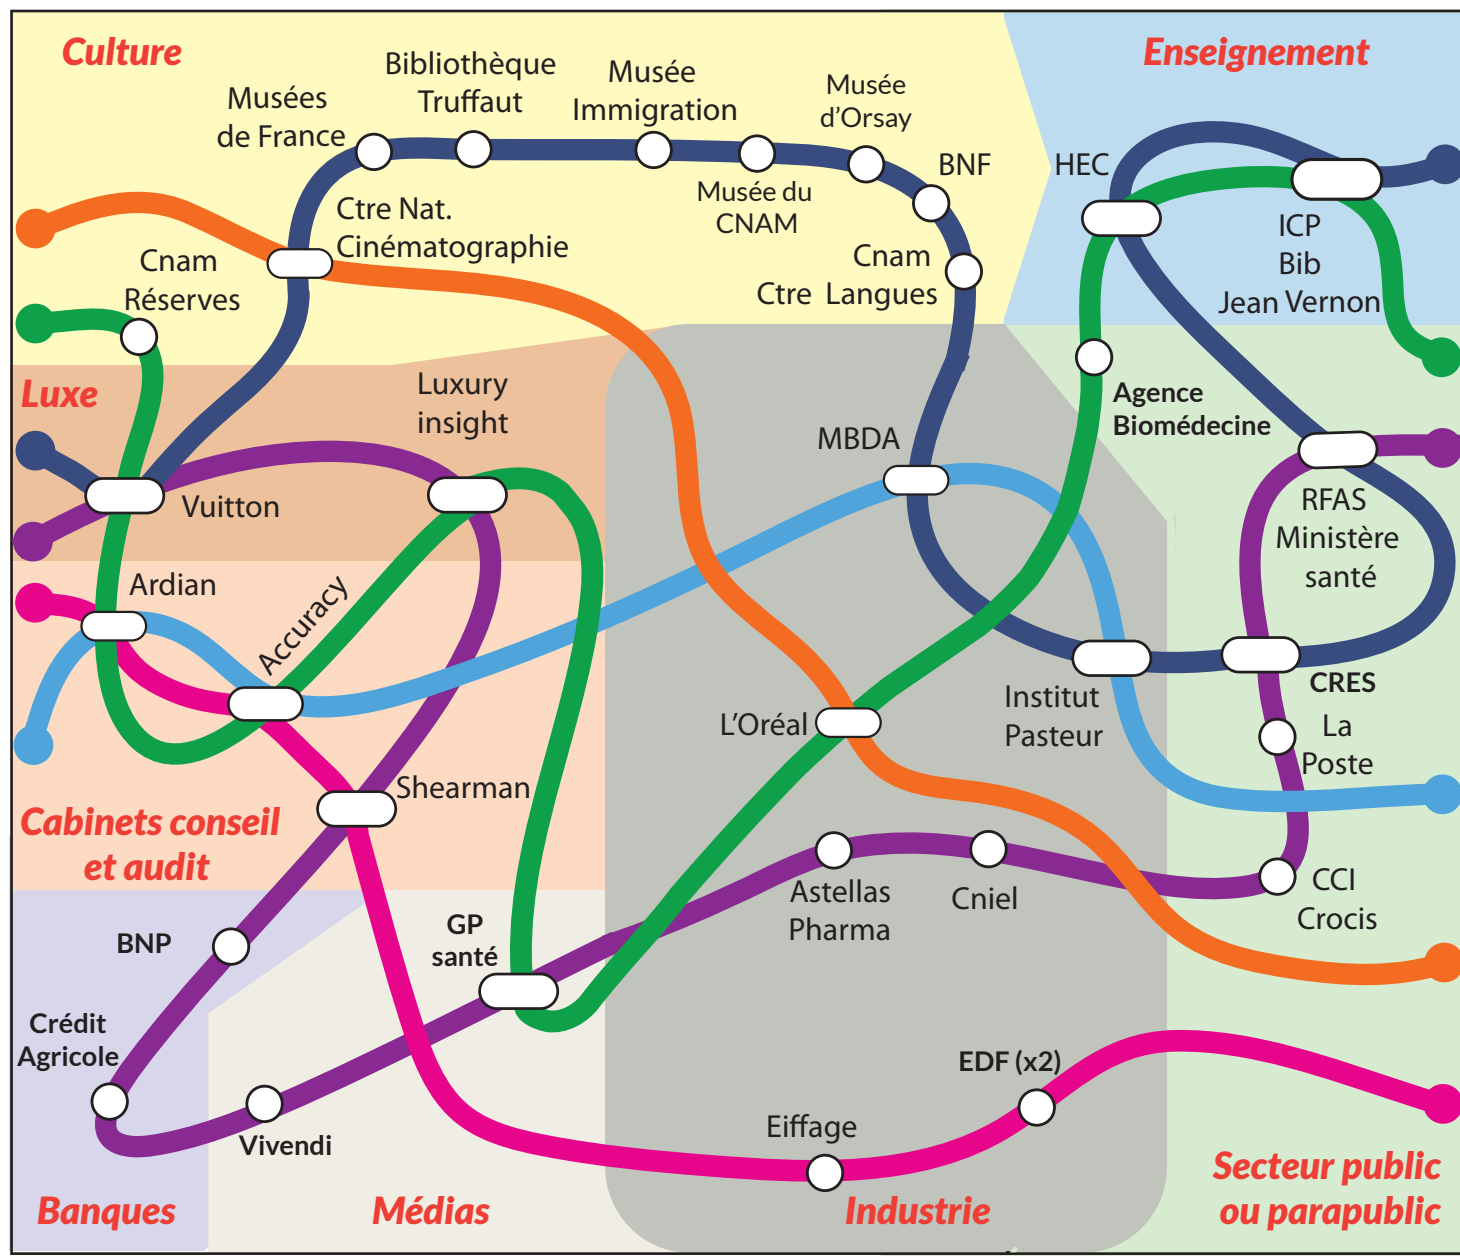

# Lieux et missions d'alternance à l'EBD

- Image/Photothèque
- Base de Données
- Valorisation fonds
- Veille
- Collaboratif/KM
- Archivage/Doc/Control

- Valorisation fonds
- Base de Données
- Veille
- Archivage/Doc/Control
- Image/Photothèque
- Collaboratif/KM

## Promotion 2017-2018 deuxième année

Chaque lieu d'alternance, où se réalise la mission, est une station de métro. Chaque station appartient à une ou plusieurs **lignes** qui correspondent à la thématique principale de la mission réalisée. Ce réseau est découpé en **arrondissements** qui indiquent le secteur d'activité du lieu d'alternance.